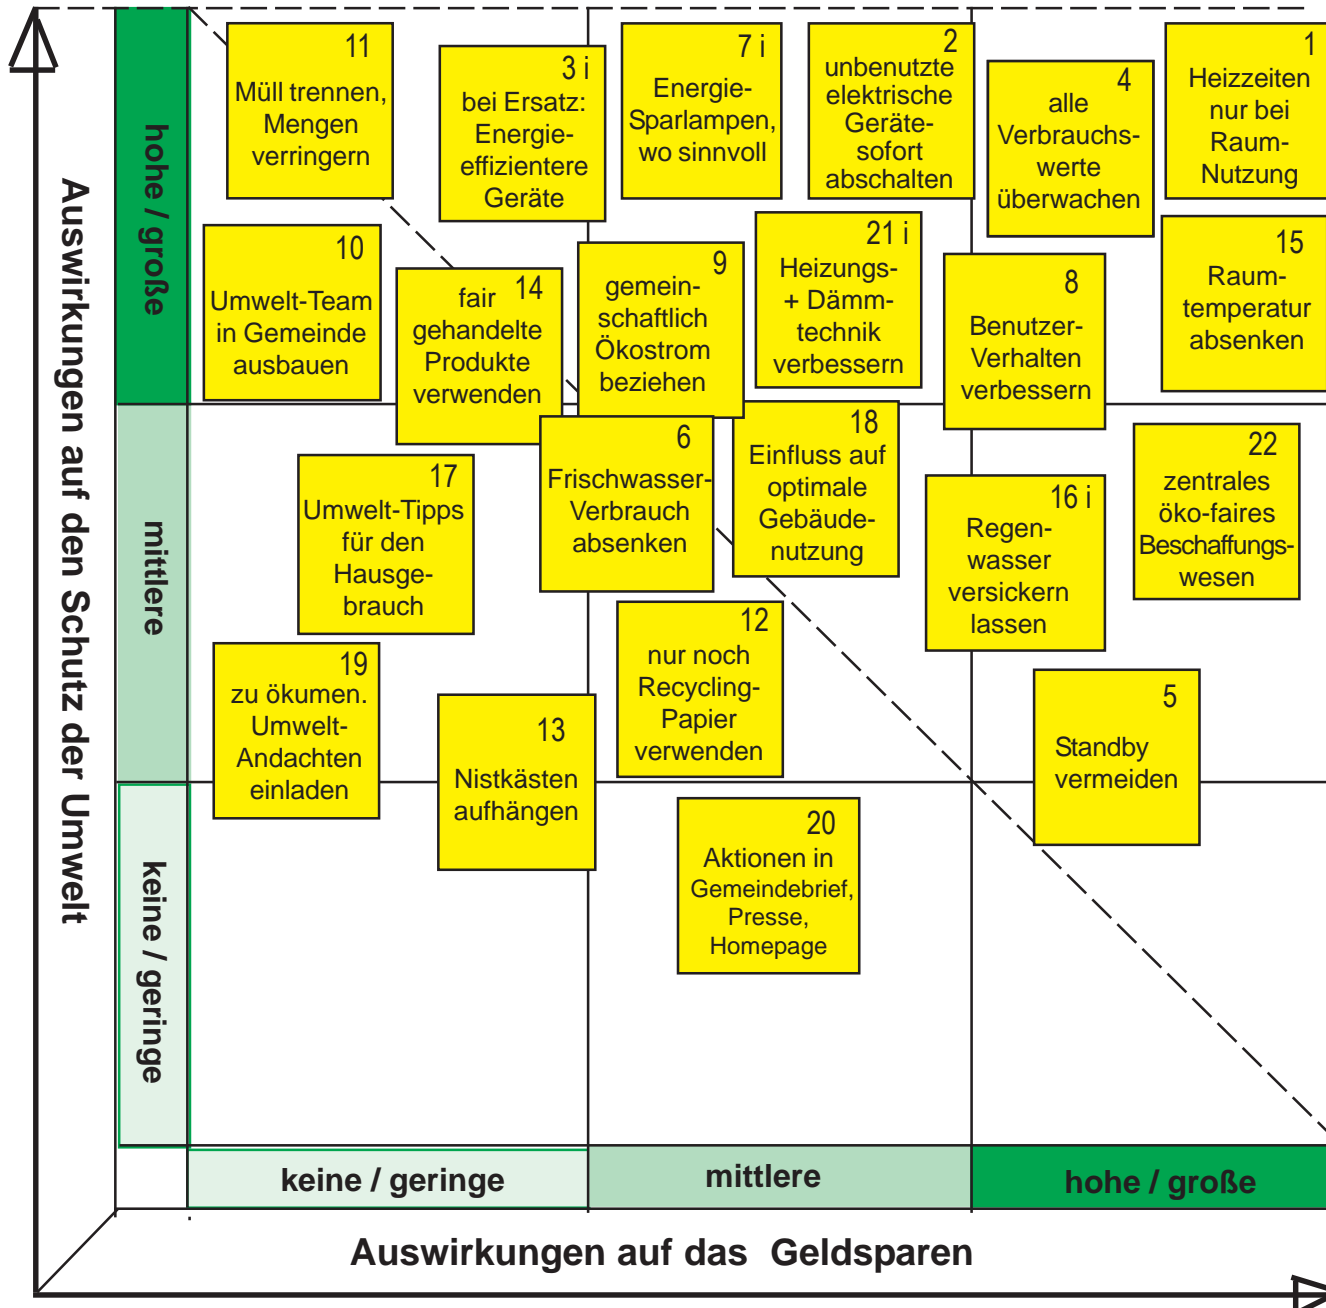

Umweltprogramm beim Projekt Grüner Hahn in der Gemeinde Norf - Nievenheim

Der Grüne Hahn

Symbol für das Umweltbewusstsein der Kirche

zur Bewahrung der Schöpfung.